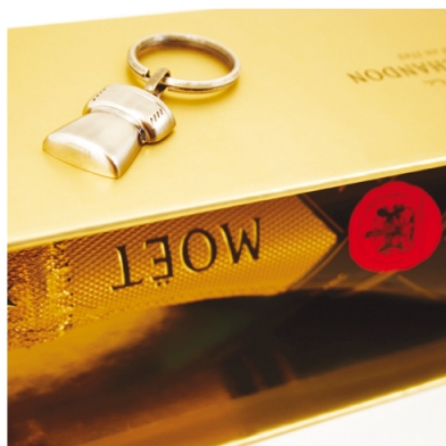

Contactez-nous

France: 0 892 700 531

Belgique: 063 229 313

Suisse: 0 842 300 300

Luxembourg: 26 502 482

PORTE-CLES BOUCHON DE CHAMPAGNE 3D 1 FACE

Grâce à une personnalisation en gravure, ce porte-clés en forme de bouchon de champagne constitue un support de communication longue durée.

Ce modèle est présenté à titre indicatif. N'hésitez pas à nous contacter pour votre création.

Dimensions: 3 x 2,20 x 0.60 cm

Matières: Métal

Quantité min.: 500

REF: BRA0059

Quantité	Prix unitaire
500	1,48 € HT
1 000	1,39 € HT
2 500	1,30 € HT

<http://www.objets-publicitaires.com/porte-cles-bouchon-de-champagne-3d-1-face-p2490.html>