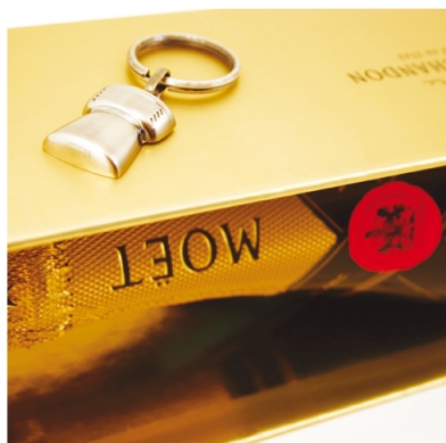

REF: BRA1059

PORTE-CLES BOUCHON DE CHAMPAGNE 3D 1 FACE

Un objet publicitaire chic à petit prix ! Grâce à une personnalisation en gravure, ce porte-clés en forme de bouchon de champagne constitue un support de communication longue durée.

Dimensions:

3 x 2,20 x 0.60 cm

Poids:

25 g

Matières:

Métal

Quantité	Prix unitaire
300	1,58 € HT
500	1,48 € HT
1 000	1,39 € HT

<http://www.objets-publicitaires.com/porte-cles-bouchon-de-champagne-3d-1-face-p2490.html>